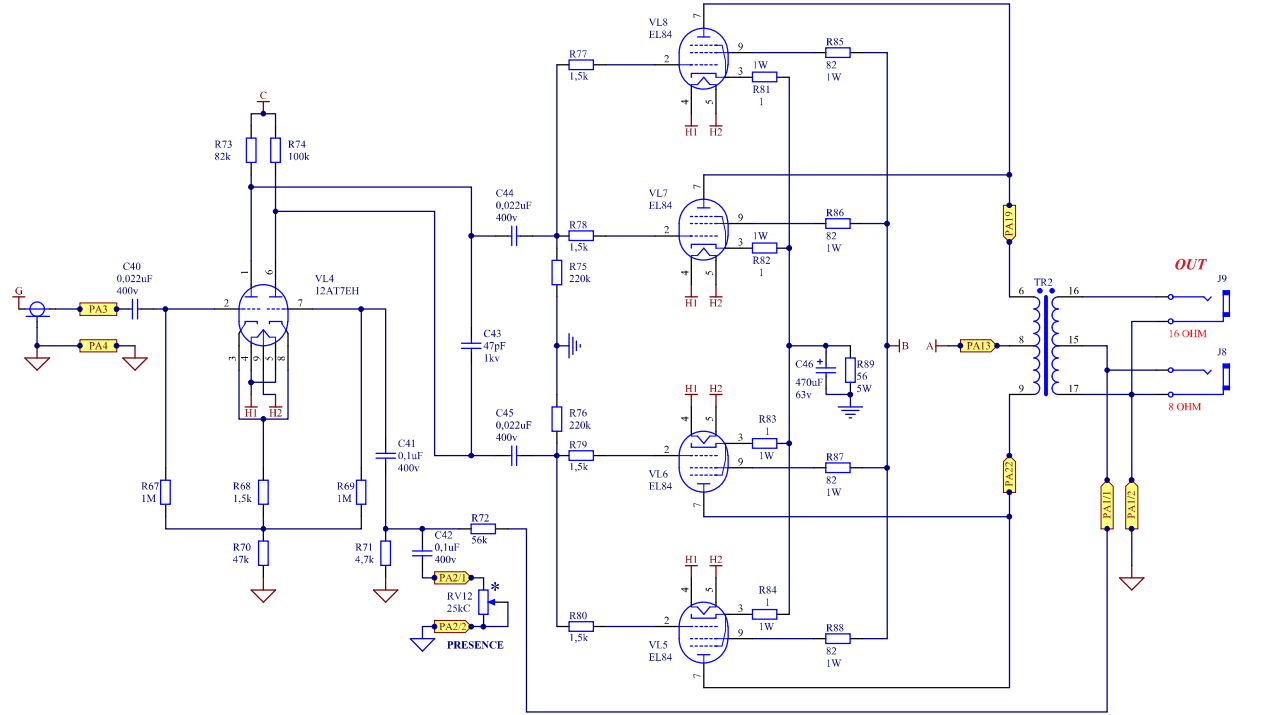

Soldier 30H PA

SOL30H.01.00.000.33				
Имя	Лист	Ал. Бушуев	Лист	Дата
Рисов	Частников		11.01.2011	
С. мастер				
И. мастер				
Умк.	Берсов			

Soldier 30H PA		
Схема электрическая		
принципиальная		
Лист	Масштаб	Масштаб
Лист	1	Листов
		1

И. мастер Берсов
С. мастер Частников
Умк. Берсов