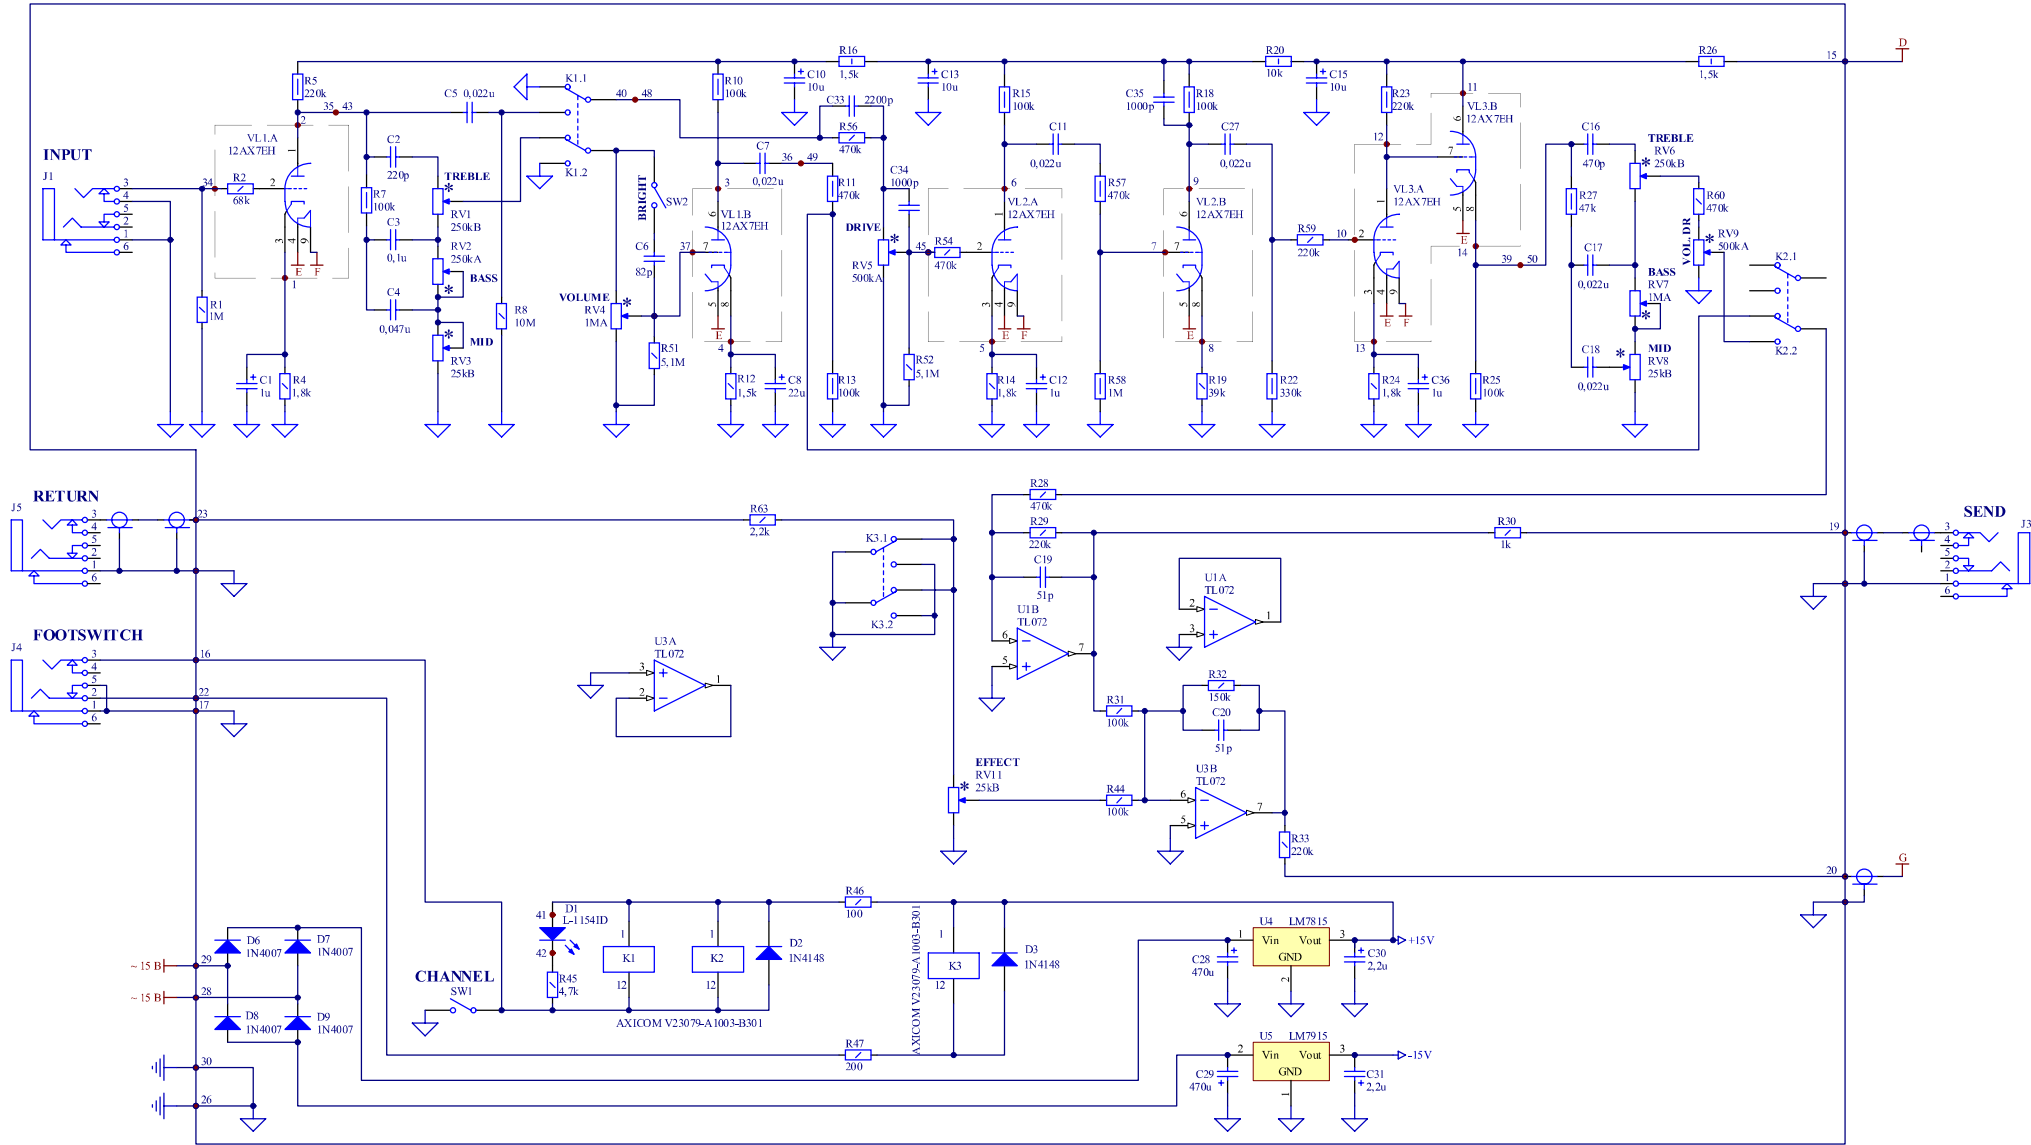

Soldier 30H Preamp

М. 30.00.00.000 ЭЗ
С. 30.00.00.000 ЭЗ
Д. 30.00.00.000 ЭЗ
К. 30.00.00.000 ЭЗ
Л. 30.00.00.000 ЭЗ
П. 30.00.00.000 ЭЗ
Р. 30.00.00.000 ЭЗ
Т. 30.00.00.000 ЭЗ
И. 30.00.00.000 ЭЗ
Ф. 30.00.00.000 ЭЗ

SOL30H.00.00.000 ЭЗ			
Soldier 30H Preamp			
Схема электрическая принципиальная			
Изм.	Лист	М. 30.00.00.000 ЭЗ	Лист
Рисов.	Четверть	Лист	07.12.2018
Т. контр.			
М. контр.			
Изм.	Исполн.		
		Yerasov Music Corp.