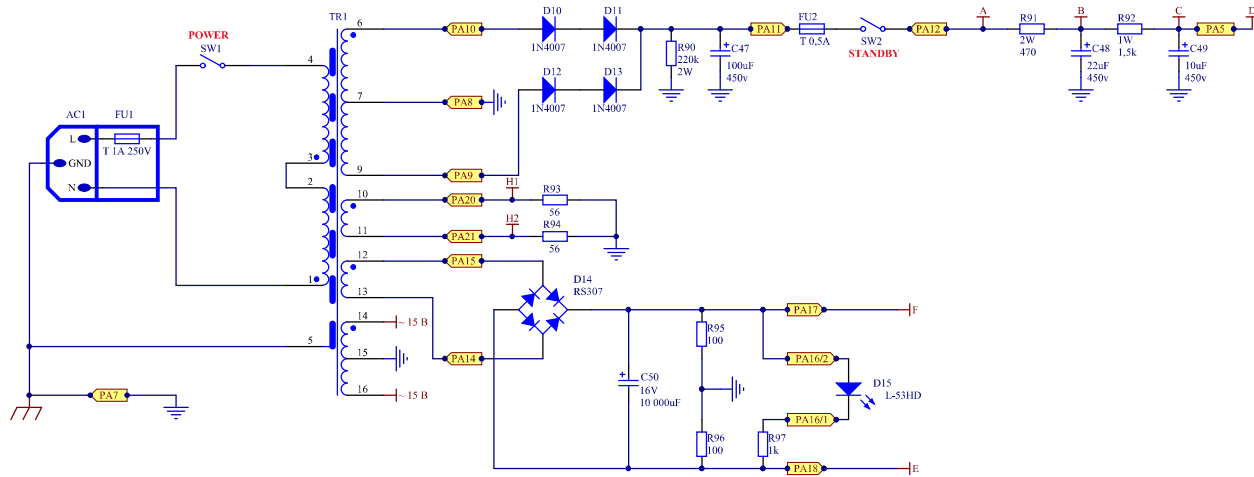

Soldier 30H PA

SOL30H.01.00.000.33				
Имя	Лист	Ал. Бушуев	Лист	Дата
Рисов	Частников		11.01.2011	
С. мастер				
И. мастер				
Умк.	Берсов			

Soldier 30H PA		
Схема электрическая		
принципиальная		
Лист	Масштаб	Масштаб
Лист	1	Листов
		1

И. мастер Берсов
С. мастер Частников
Умк. Берсов