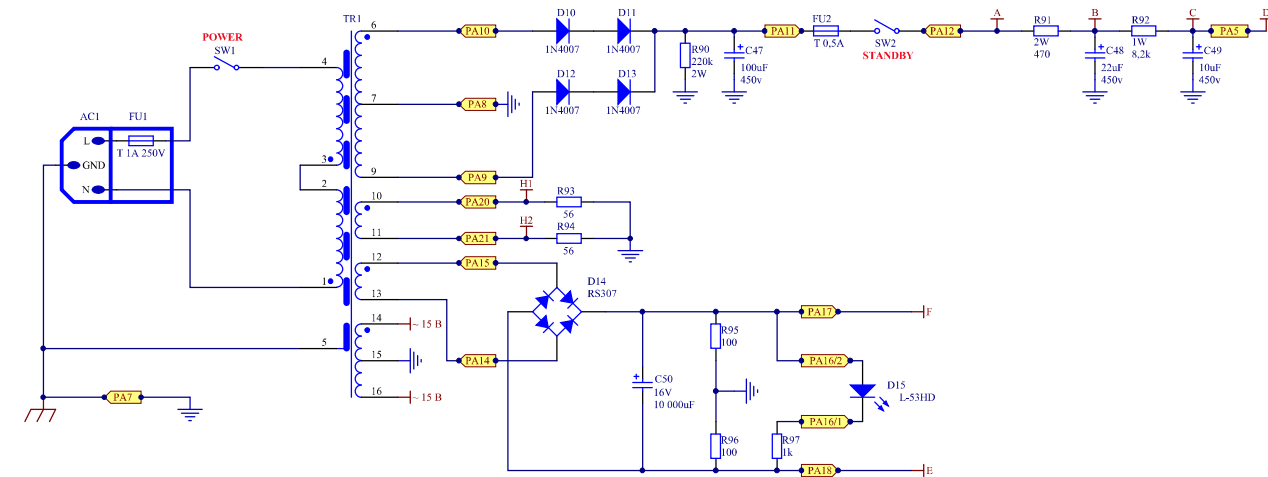

Marvel 30H Preamp

MAR30H.00.00.000 ЭЗ

М. Проектировщик: Елизавета Александровна
 Состав: ИМ
 Проверил: Александр Александрович
 Проверил: Александр Александрович
 Проверил: Александр Александрович

MAR30H.00.00.000 ЭЗ										
Marvel 30H Preamp										
Схема электрическая принципиальная										
Yerasov Music Corp.										
					Лист			Меню		
Изм.	Лист	М.Двух	Лист	Дата						
Рисов	Четырнадцать		07.12.2018							
					Лист			Т		

Marvel 30H PA

Исполнитель: Прог. Инженер
 Составил: Сидоров В.
 Проверил: Сидоров В.
 Дата: 10.01.2011

MAR30H.01.00.000.33				
Marvel 30H PA				
Схема элеваторная				
принципиальная				
Имя:	Лист:	Листов:	Дата:	Лист
Рисов:	Масштаб:	Масштаб:	Масштаб:	Лист
С. автор:	Лист	Листов	Листов	Лист
И. автор:				
Имя:	Евросов			