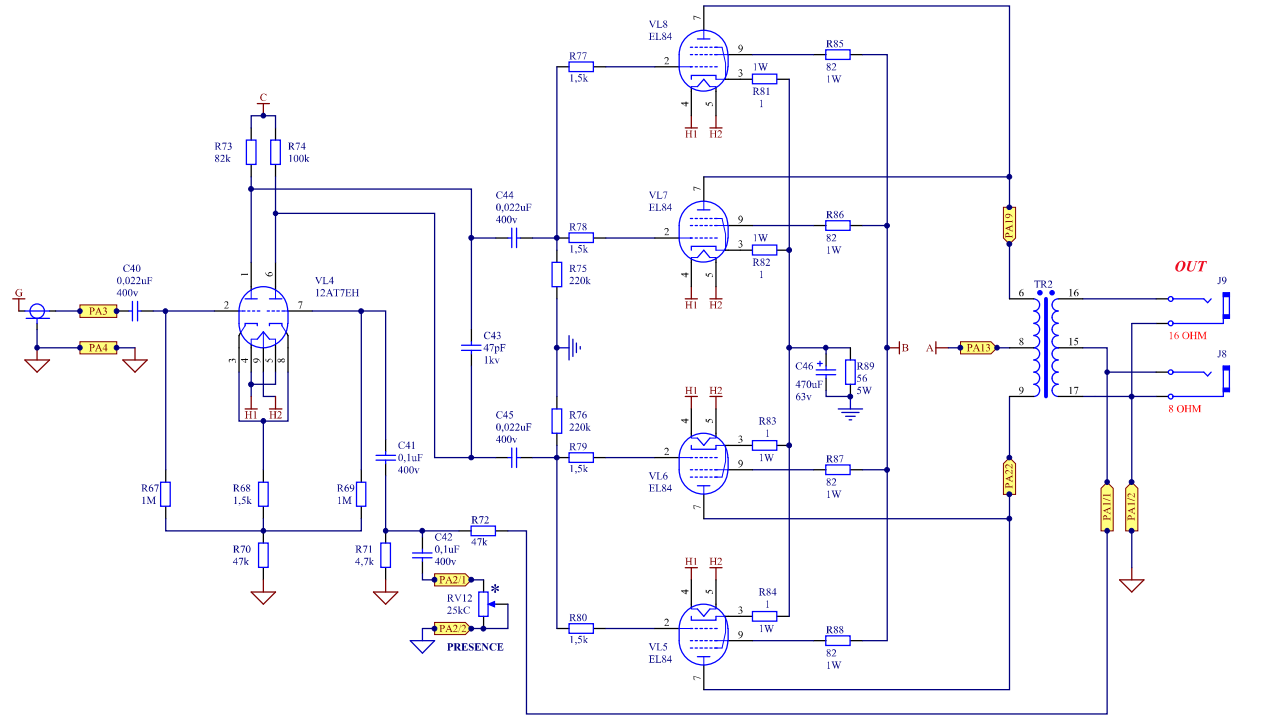

Marvel 30H Preamp

MAR30H.00.00.000 ЭЗ

М. Проектировщик: Елизавета Александровна
 Состав: ИМ
 Проверил: Александр Александрович
 Проверил: Александр Александрович
 Проверил: Александр Александрович

MAR30H.00.00.000 ЭЗ										
Marvel 30H Preamp										
Схема электрическая принципиальная										
Yerasov Music Corp.										
					Лист			Меню		
Изм.	Лист	М.Двух	Лист	Дата						
Рисов	Четырнадцать		07.12.2018							
					Лист			Т		

Marvel 30H PA

Исполнитель: Прог. Инженер
 Составил: Сидоров В.
 Проверил: Сидоров В.
 Дата: 10.01.2011

MAR30H.01.00.000.33				
Marvel 30H PA				
Схема элеваторная				
принципиальная				
Имя:	Лист:	Листов:	Дата:	Лист
Рисов:	Масштаб:	Масштаб:	Масштаб:	Лист
С. автор:	Лист	Листов	Листов	Лист
И. автор:				
Имя:	Евросов			