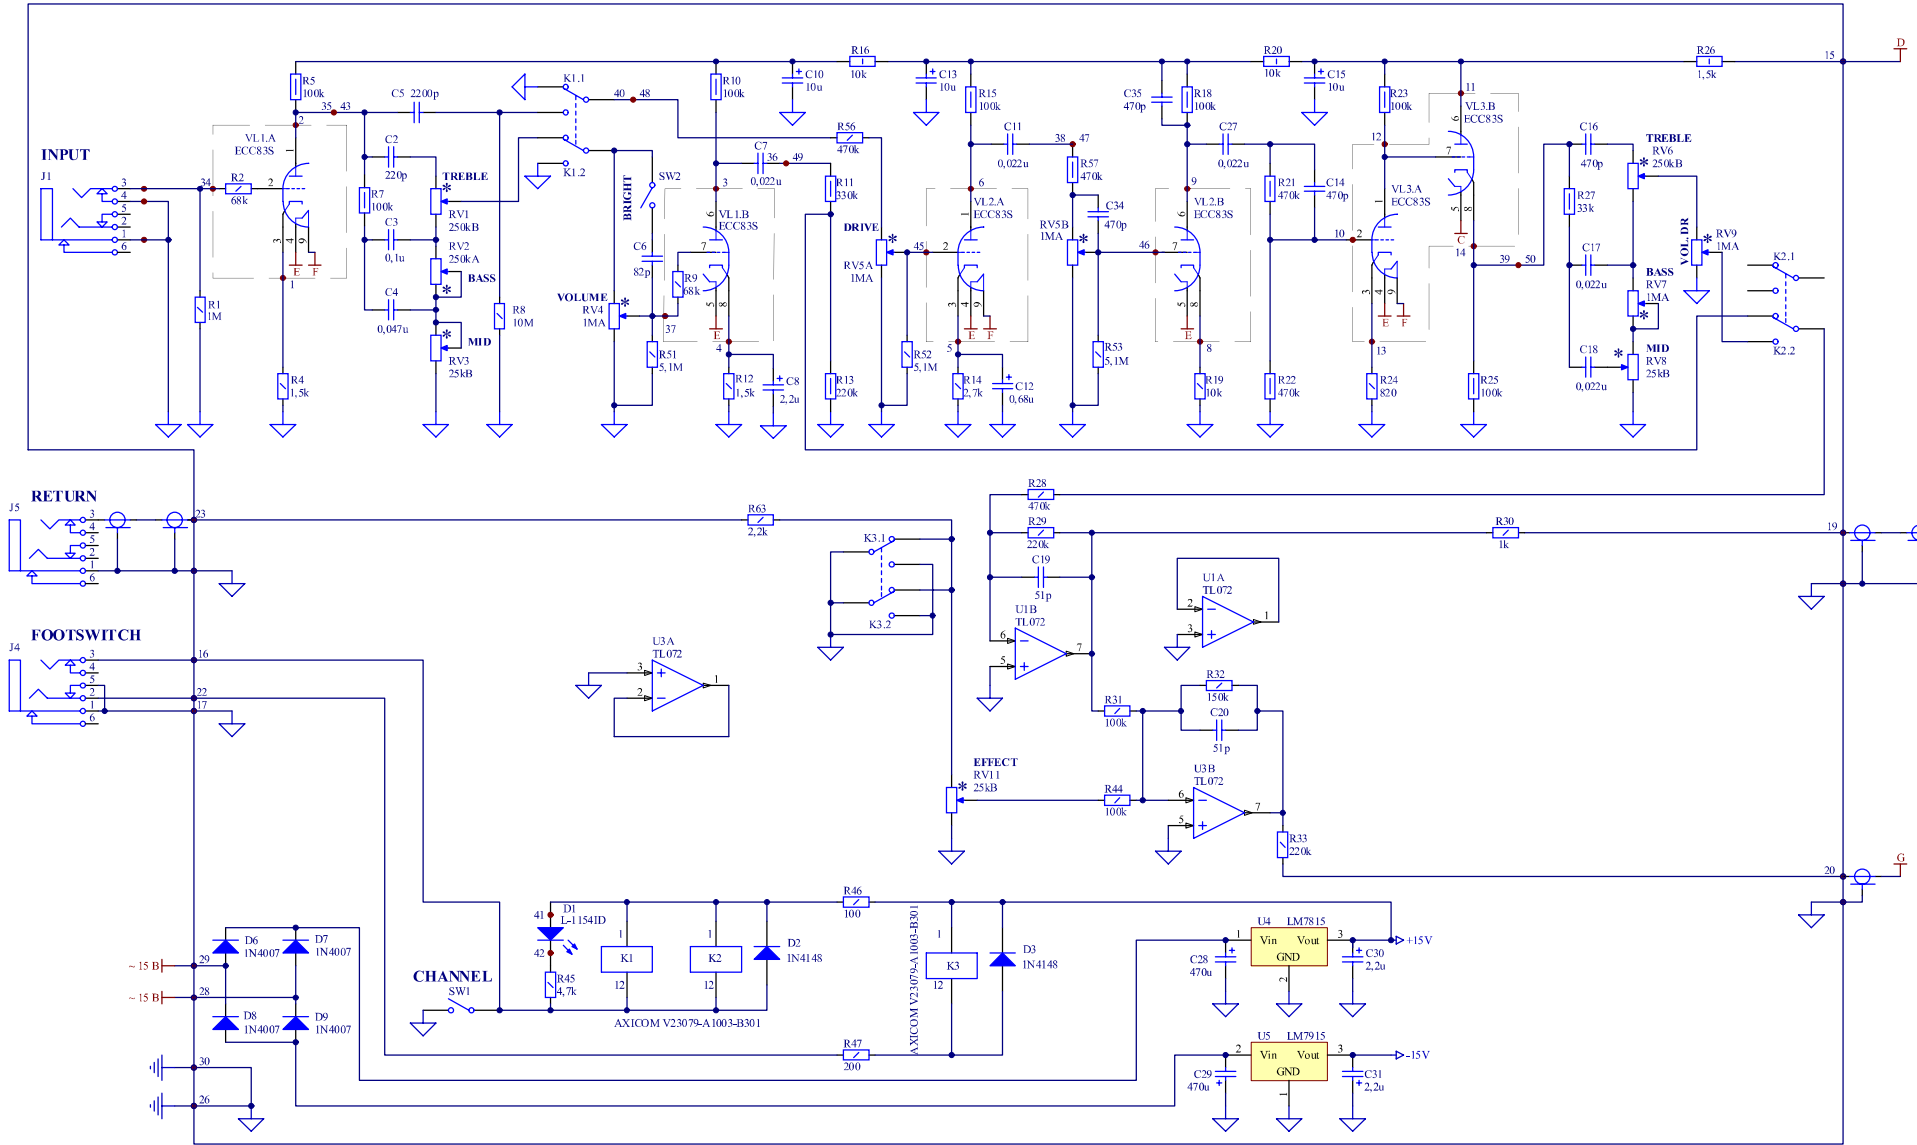

Marvel 30H Preamp

MAR30H.00.00.000 ЭЗ

М. Проектировщик: Елизавета Александровна
 Состав: ИМ
 Проверил: Александр Александрович
 Проверил: Александр Александрович
 Проверил: Александр Александрович

MAR30H.00.00.000 ЭЗ										
Marvel 30H Preamp										
Схема электрическая принципиальная										
Yerasov Music Corp.										
					Лист			Меню		
Изм.	Лист	М.Двух	Лист	Дата						
Рисов	Четырнадцать		07.12.2018							
					Лист			Т		

Marvel 30H PA

Исполнитель: Прог. Инженер
 Составил: Сидоров В.
 Проверил: Сидоров В.
 Дата: 10.01.2011

MAR30H.01.00.000.33				
Marvel 30H PA				
Схема элеваторная				
принципиальная				
Имя:	Лист:	Листов:	Дата:	Лист
Рисов:	Масштаб:	Масштаб:	Масштаб:	Лист
С. автор:	Лист	Листов	Листов	Лист
И. автор:				
Имя:	Евросов			