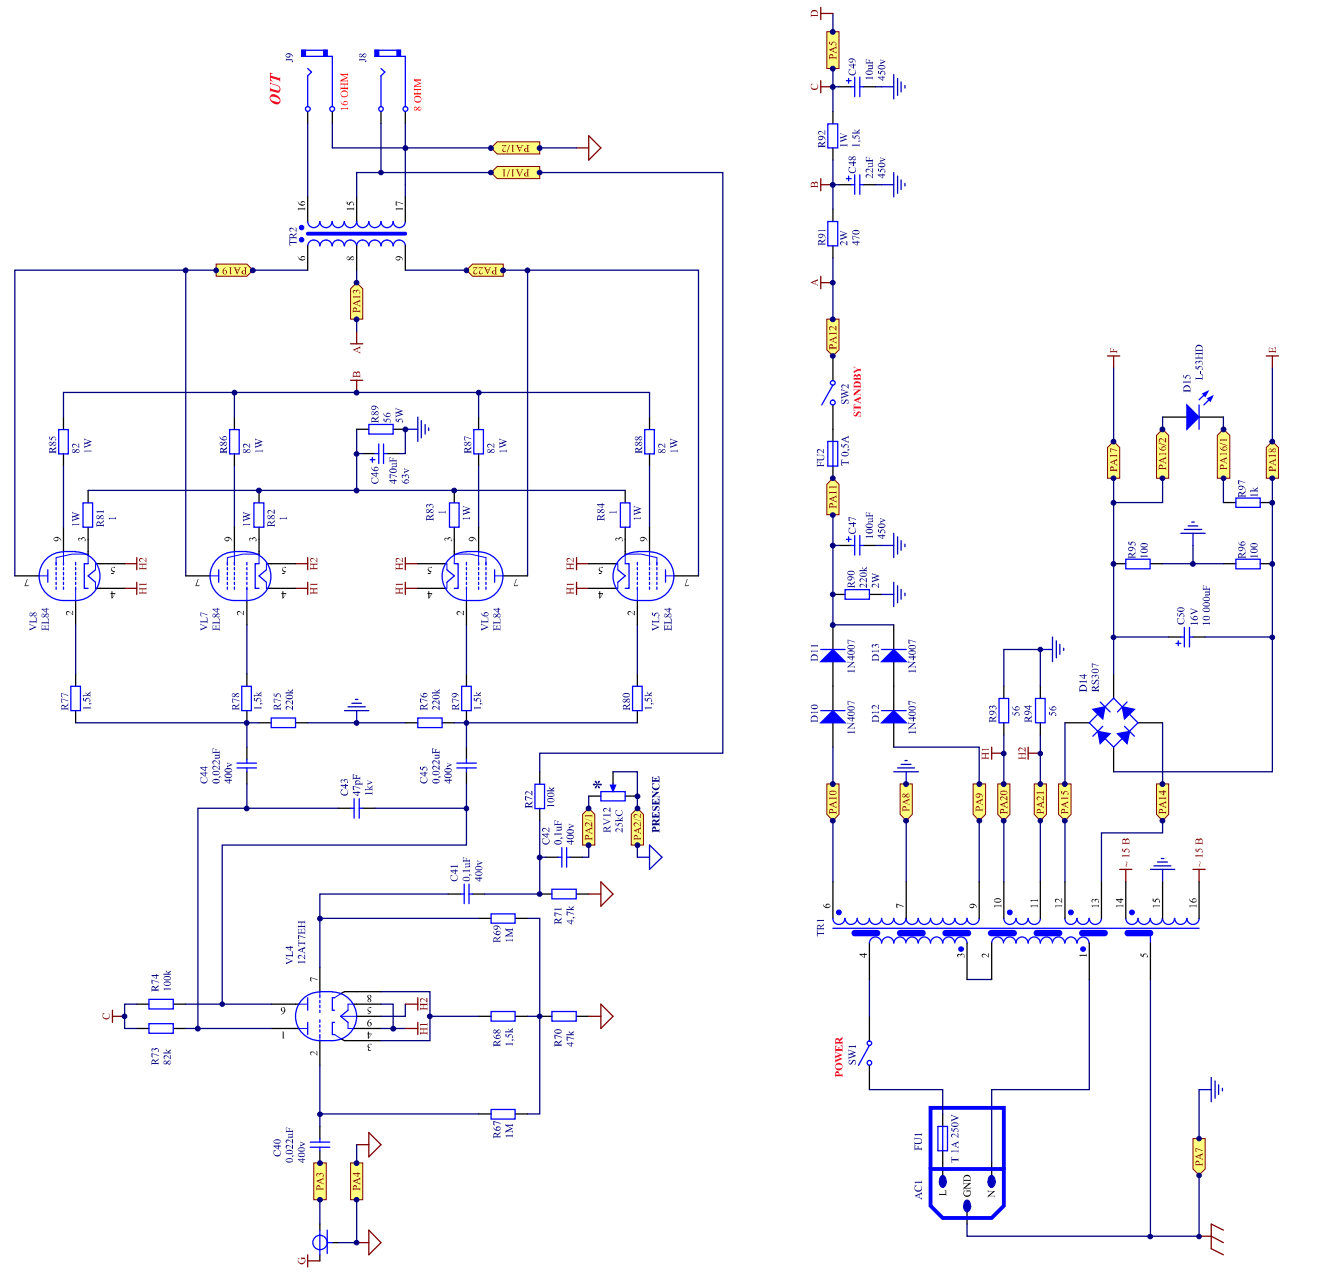

Boggart 30H PA

BOG30H.01.00.000.33		Дата:	Изд.	Масштаб:
Boggart 30H PA		№ докум.	№ изм.	Листов:
Схема электропривода		Исполн.	Провер.	Листов:
Проектировщик:		Составил:	Проверил:	Листов:
Инженер:		Составил:	Проверил:	Листов:
Инженер:		Составил:	Проверил:	Листов:
Инженер:		Составил:	Проверил:	Листов:
Инженер:		Составил:	Проверил:	Листов:
Инженер:		Составил:	Проверил:	Листов:
Инженер:		Составил:	Проверил:	Листов: