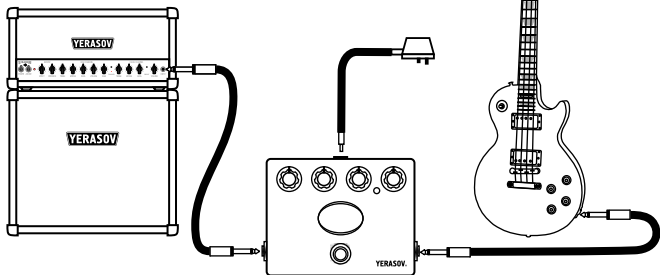

WIMA.

ALPHA
TRUE BYPASS.

- 1 - LEVEL -
- 2 - TONE -
- 3 - ATTACK -
- 4 - SUSTAIN -
- 5 -
- 6 -
- 7 -
- 8 - /
- 9 -

DC 9V 

6F-22,

9 .

RF-1

AD9-100

AD9-500

YERASOV.

()

(6)

- LEVEL
-

SUSTAIN

ATTACK

TONE.