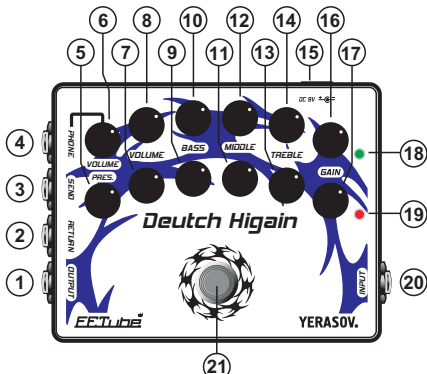

Deutch Higain

DH-5

Напольный гитарный преамп

Руководство
по эксплуатации

YERASOV.

МЕРЫ ПРЕДОСТОРОЖНОСТИ

- Не допускайте хранения или эксплуатации прибора в условиях повышенной влажности (не выше 80%).
- После хранения или транспортировки при низкой температуре перед включением изделие необходимо выдержать при комнатной температуре не менее 2 часов.
- Оберегайте прибор от падений, ударов, попадания внутрь посторонних предметов, жидкостей, грязи, атмосферных осадков.

ОБЩИЕ СВЕДЕНИЯ

Deutch Higain DH-5 - преамп, звучащий в стилистике немецких современных хайгейн-усилителей. Плотный, скомпрессированный яркий и четкий перегруз понравится как шреддерам, так и любителям толстых струн и пониженных строев. Прибор обладает двумя каналами с независимыми регулировками, петлей эффектов и выходом на наушники со встроенным спикосимулятором.

ОРГАНЫ УПРАВЛЕНИЯ

- 1 - **OUTPUT** - выходное гнездо
- 2 - **RETURN** - возврат петли эффектов
- 3 - **SEND** - посыл петли эффектов
- 4 - **PHONE** - выход на наушники или микшер
- 5 - **PRESENCE** - регулятор чувствительности верхних частот
- 6 - **VOLUME [PHONE]** - регулятор громкости выхода на наушники
- 7 / 8 - **VOLUME** - регуляторы громкости перегруженного / чистого каналов
- 9 / 10 - **BASS** - регуляторы низких частот перегруженного / чистого каналов
- 11 / 12 - **MIDDLE** - регуляторы средних частот перегруженного / чистого каналов
- 13 / 14 - **TREBLE** - регуляторы высоких частот перегруженного / чистого каналов
- 15 - **DC 9V** - гнездо для подключения внешнего источника питания (адаптер)
- 16 / 17 - **GAIN** - регуляторы уровня искажений чистого / перегруженного каналов