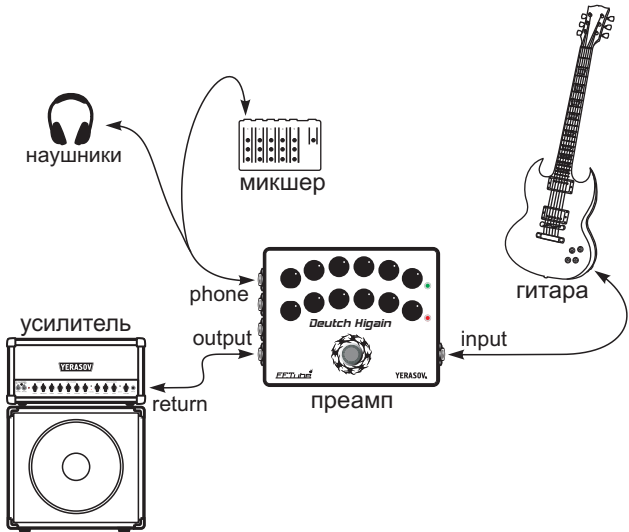

ТЕХНИЧЕСКИЕ ХАРАКТЕРИСТИКИ

Входное сопротивление, МОм	1
Питание (батарея или адаптер), В.....	9
Потребляемый ток, мА, не более.....	400
Габариты, мм, не более.....	126x54x94
Масса изделия нетто, кг, не более.....	0,34