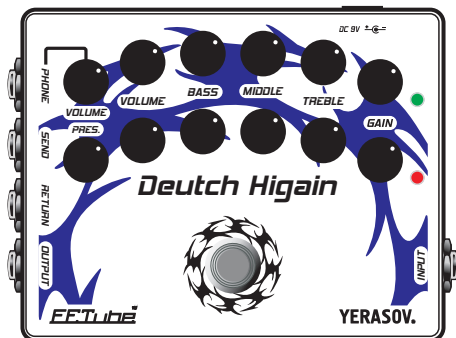

Deutch Higain

DH-5

Напольный гитарный преамп

Руководство
по эксплуатации

YERASOV.