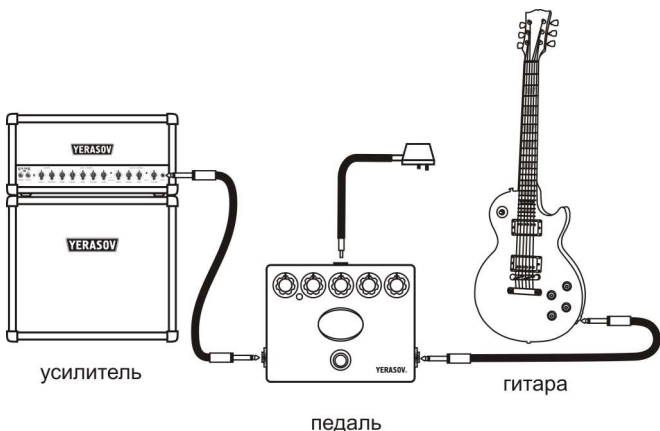

BC-1 собрана на самой современной элементной базе: высокоточных резисторах, электролитических конденсаторах с низкими токами утечки. В звуковом тракте использованы только пленочные “звуковые” конденсаторы фирмы WIMA. В педали применен высококачественный девятиконтактный ножной переключатель для получения настоящего “TRUE BYPASS”.

ОРГАНЫ УПРАВЛЕНИЯ

- 1 - **VOLUME** - регулятор уровня громкости
- 2 - **TREBLE** - регулятор высоких частот
- 3 - **MIDDLE** - регулятор средних частот
- 4 - **BASS** - регулятор низких частот
- 5 - **GAIN** - регулятор степени искажений
- 6 - индикатор включения эффекта
- 7 - гнездо для подключения сетевого адаптера
- 8 - входное гнездо
- 9 - кнопка включения/выключения эффекта
- 10 - выходное гнездо

ПОЛЯРНОСТЬ ПОДКЛЮЧАЕМОГО СЕТЕВОГО АДАПТЕРА

ИСПОЛЬЗОВАНИЕ ИЗДЕЛИЯ

Питание гитарной педали ВС-1 осуществляется от батареи типа 6F-22, которая устанавливается под нижнюю крышку педали, или от внешнего источника стабилизированного напряжения 9В.

Включение питания от батареи происходит при присоединении штекера типа “Джек” (только моно) к входному гнезду, поэтому для продления срока службы батареи не оставляйте Джек во входном разьеме.

- Подключите сетевой адаптер к гнезду (7) или установите батарею.
- Подключите педаль согласно рисунку.