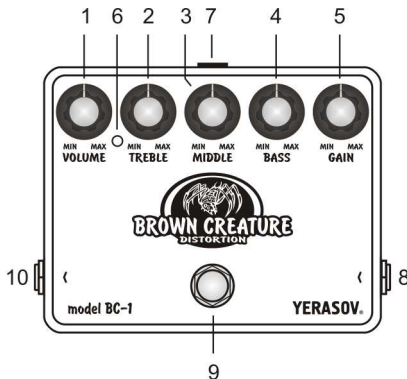

ОРГАНЫ УПРАВЛЕНИЯ

- 1 - **VOLUME** - регулятор уровня громкости
- 2 - **TREBLE** - регулятор высоких частот
- 3 - **MIDDLE** - регулятор средних частот
- 4 - **BASS** - регулятор низких частот
- 5 - **GAIN** - регулятор степени искажений
- 6 - индикатор включения эффекта
- 7 - гнездо для подключения сетевого адаптера
- 8 - входное гнездо
- 9 - кнопка включения/выключения эффекта
- 10 - выходное гнездо