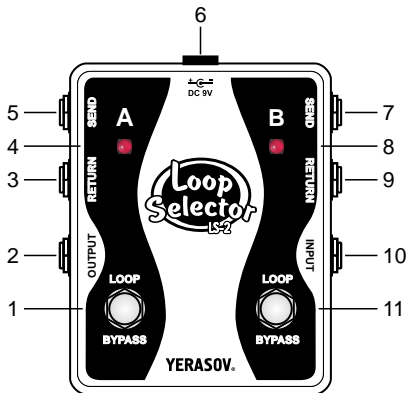

LOOP SELECTOR LS-2

YERASOV.

- (80%).
- 2 .
- , , ,

LS-2

(, ,)

TRUE BYPASS.
: A/BYPASS+B/BYPASS

! SEND A SEND
" 6,3.

INPUT,
MONO

- 1 -
- 2 - **OUTPUT -**
- 3 - **RETURN -**
- 4 -
- 5 - **SEND -**
- 6 -
- 7 - **SEND -**
- 8 -
- 9 - **RETURN -**
- 10 - **INTPUT -**
- 11 -

/

A

/

DC 9V 

“ ” ()

(6)

6F-22,