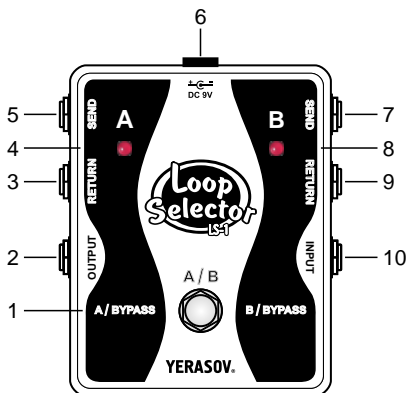

1 - (, ( ))

2 - OUTPUT -

3 - RETURN -

4 -

A

5 - SEND -

6 -

7 - SEND -

8 -

9 - RETURN -

10 - INPUT -