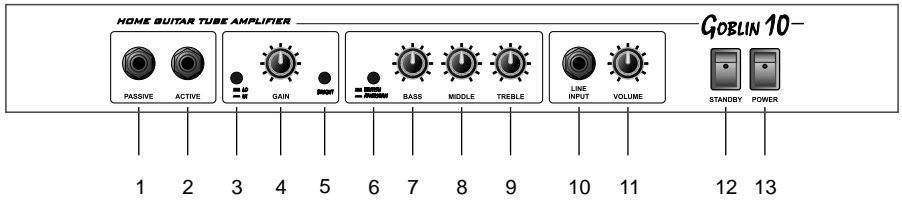

2 .

GOBLIN-10 -

DAY, EVENING NIGHT

2 12 7 (ECC83S) 2 EL84 (6 14 -).

Goblin 10G - .. .. G12M Greenback;
Goblin 10V - ..... Vintage 30;
Goblin 10R - ..... Rock'n' Soul 70, Seventy 80.

1 - PASSIVE -

2 - ACTIVE -

3 - HI / LO -

4 - GAIN -

5 - BRIGHT -

6 - BRITISH / AMERICAN -

7 - BASS -

8 - MIDDLE -

9 - TREBLE -

10 - LINE INPUT -

11 - VOLUME -

12 - STANDBY -

13 - POWER -