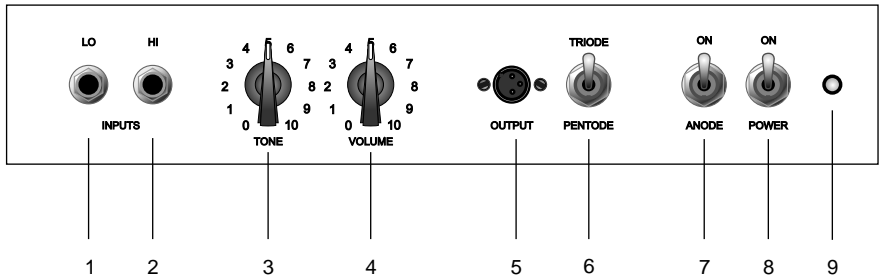

## 2.

GTA-40R –

GTA-40R

40-  
Celestion Seventy 80 ,

12”.

2 12 7 2 6L6 (6 3 ).

1 – LO –

2 – HI –

3 – TONE –

4 – VOLUME –

5 – OUTPUTCAB. –

6 – TRIODE / PENTODE –  
TRIODE

PENTODE

7 – ANODE –

8 – POWER –

9 – c