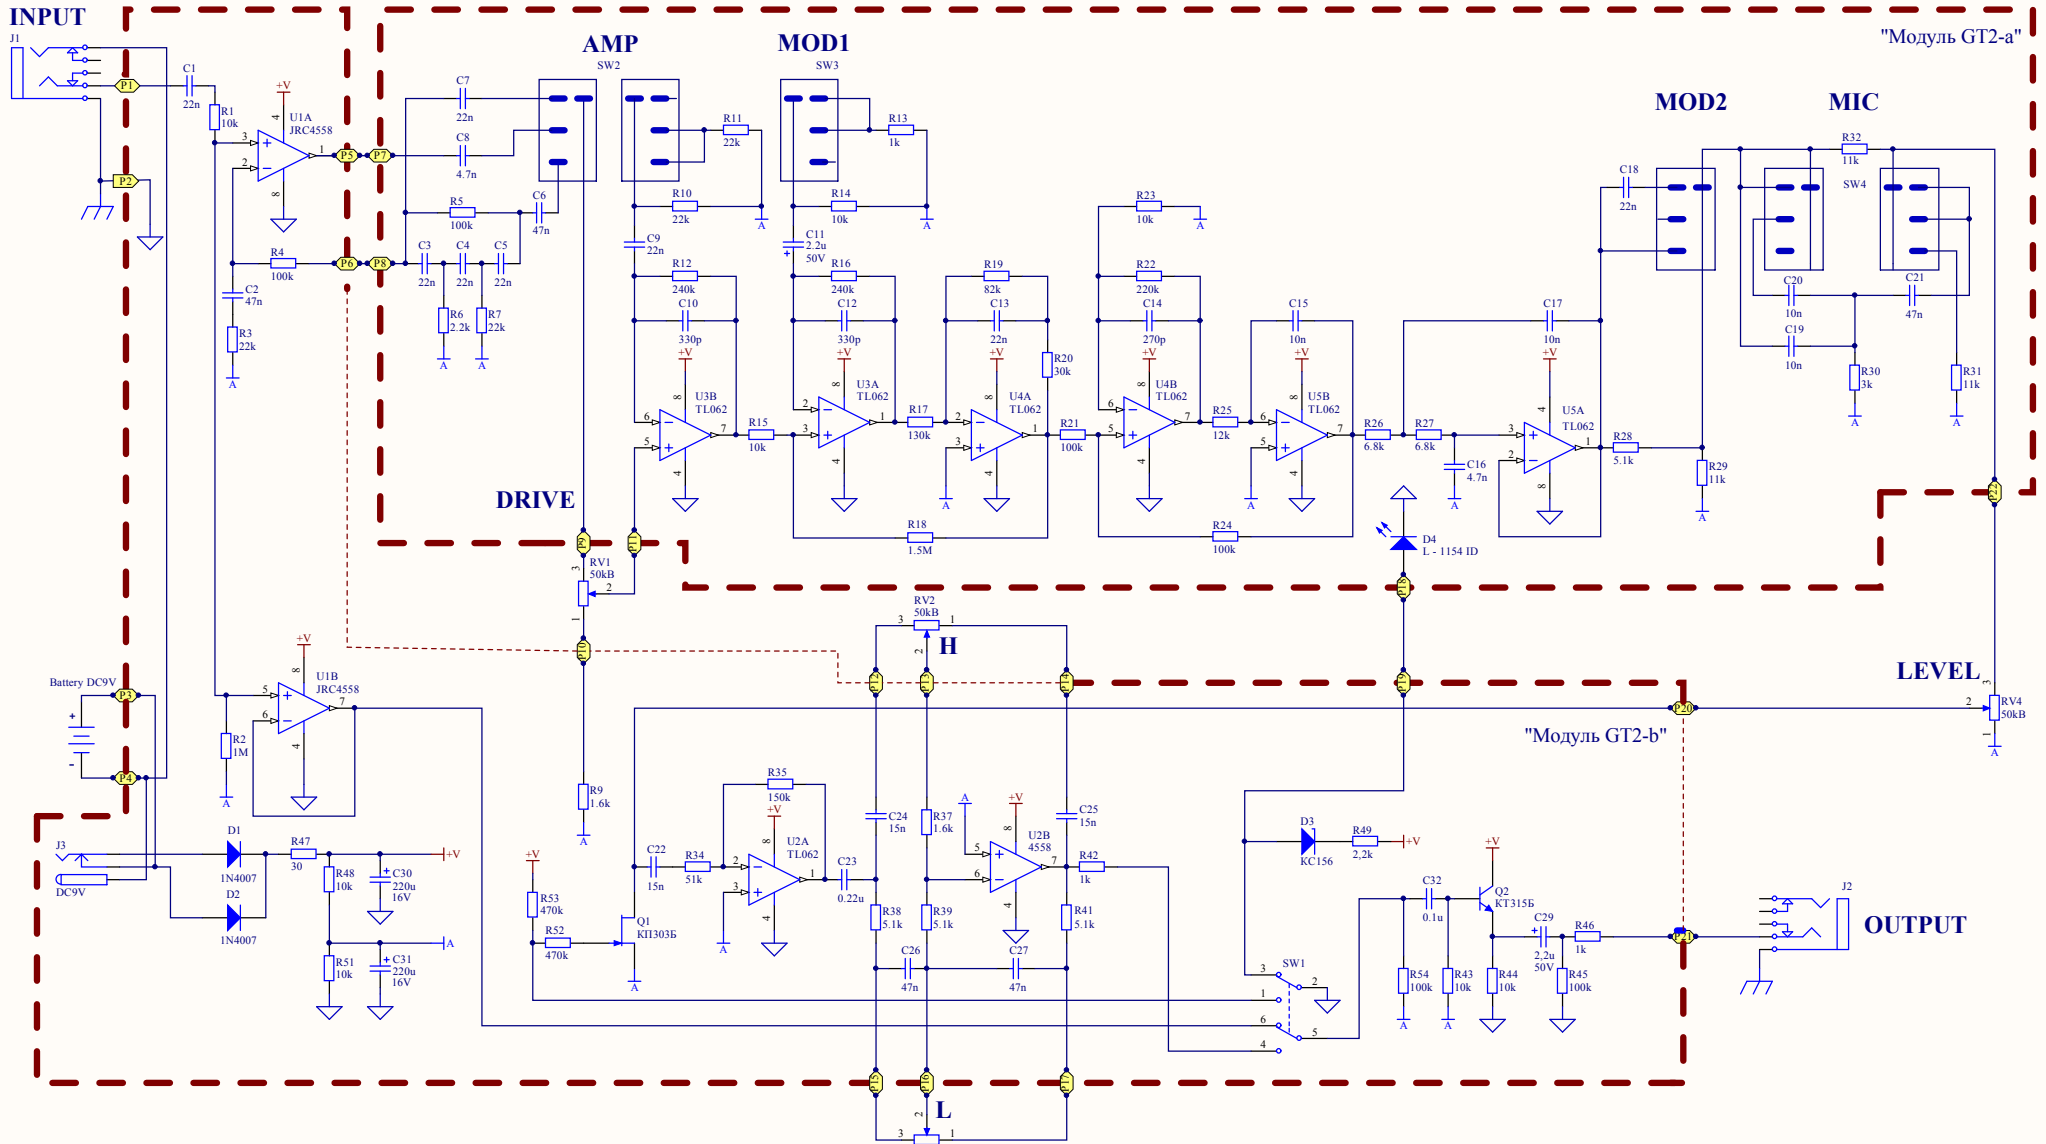

GT - 2

Исполнитель: [Blank]
 Проверено: [Blank]
 Дата: [Blank]

GT2.00.00.000.33				Лист	Масштаб	Масштаб
Исполн.	№ докум.	Лист	Дата	Лист		
Разработ.	Кошкин	1	10.07	Лист		
Тип	Т.чип					Лист
И.инж.					Уровень тираж. вып.	
Экз.	Чурбанов					Итого

GT2.00.00.000.33
Педаль GT - 2
 Схема электрическая
 ПРИНЦИПИАЛЬНАЯ